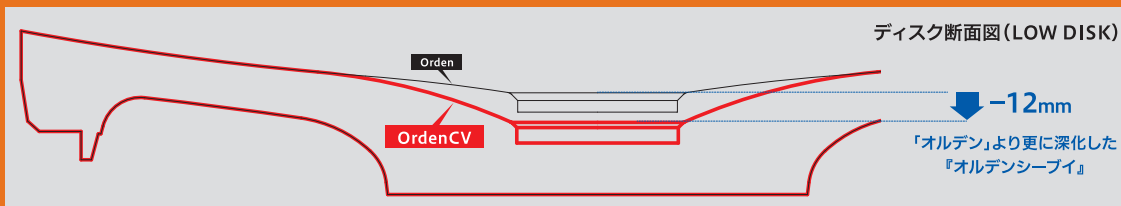

# OrdenCV

レオンハルト オルデンシーバイ

SIZE リムの深さ	ベース価格		受注生産		LOW DISK (ハブ逃 20mm)										STANDARD DISK (ハブ逃 32mm)									
	SILVER/ POLISH	BLACK/ POLISH	PIANO BLACK MACHINING	125	113	101	89	76	64	51	38	25	125	113	101	89	76	64	51	38	25			
18 - 75	¥80,000	¥82,000	¥90,000						0	13	26	39						-12	1	14	27			
18 - 80	¥82,000	¥84,000	¥92,000					-6	7	19	32	45					-18	-6	8	20	33			
18 - 85	¥84,000	¥86,000	¥94,000				-13	0	13	26	39					-25	-12	1	14	27	40			
18 - 90	¥86,000	¥88,000	¥96,000				-19	-6	6	19	32	45				-31	-18	-5	7	20	33	46		
18 - 95	¥88,000	¥90,000	¥98,000				-25	-13	0	13	26	39			-37	-24	-12	1	14	27	40			
18 - 100	¥90,000	¥92,000	¥100,000	-32	-19	-6	7	19	32	45			-43	-31	-18	-5	8	20	33					
18 - 105	¥92,000	¥94,000	¥102,000	-25	-11	0	13	26	39				-37	-24	-12	1	14	27						
18 - 110	¥94,000	¥96,000	¥104,000	-19	-6	7	20	33					-30	-18	-5	8	21							
18 - 115	¥96,000	¥98,000	¥106,000	-12	1	13	26						-24	-11	2	14								
18 - 120	¥99,000	¥101,000	¥109,000	-6	7	20							-18	-5	8									
18 - 125	¥102,000	¥104,000	¥112,000	1	14								-11	2										
19 - 80	¥94,000	¥96,000	¥104,000						7	19	32	45						-6	8	20	33			
19 - 85	¥96,000	¥98,000	¥106,000					0	13	26	39						-12	1	14	27	40			
19 - 90	¥98,000	¥100,000	¥108,000				-6	6	19	32	45					-18	-5	7	20	33	46			
19 - 95	¥100,000	¥102,000	¥110,000				-13	0	13	26	39				-24	-12	1	14	27	40				
19 - 100	¥102,000	¥104,000	¥112,000	-19	-6	7	19	32	45				-31	-18	-5	8	20	33						
19 - 105	¥105,000	¥107,000	¥115,000	-13	0	13	26	39					-24	-12	1	14	27							
19 - 110	¥108,000	¥110,000	¥118,000	-6	7	20	33						-18	-5	8	21								
19 - 115	¥111,000	¥113,000	¥121,000	1	13	26							-12	2	14									
19 - 120	¥114,000	¥116,000	¥124,000	7	20								-5	8										
19 - 125	¥117,000	¥119,000	¥127,000	14									2											
20 - 80	¥111,000	¥113,000	¥121,000						7	19	32							-6	8	20				
20 - 85	¥113,000	¥115,000	¥123,000					0	13	26	39						-12	1	14	27				
20 - 90	¥115,000	¥117,000	¥125,000				-6	6	19	32	45					-18	-5	7	20	33				
20 - 95	¥117,000	¥119,000	¥127,000				-13	0	13	26	39				-24	-12	1	14	27	40				
20 - 100	¥119,000	¥121,000	¥129,000				-6	7	19	32	45				-18	-5	8	20	33					
20 - 105	¥122,000	¥124,000	¥132,000				0	13	26	39					-12	1	14	27						
20 - 110	¥125,000	¥127,000	¥135,000				7	20	33						-5	8	21							
20 - 115	¥128,000	¥130,000	¥138,000				13	26							2	14								