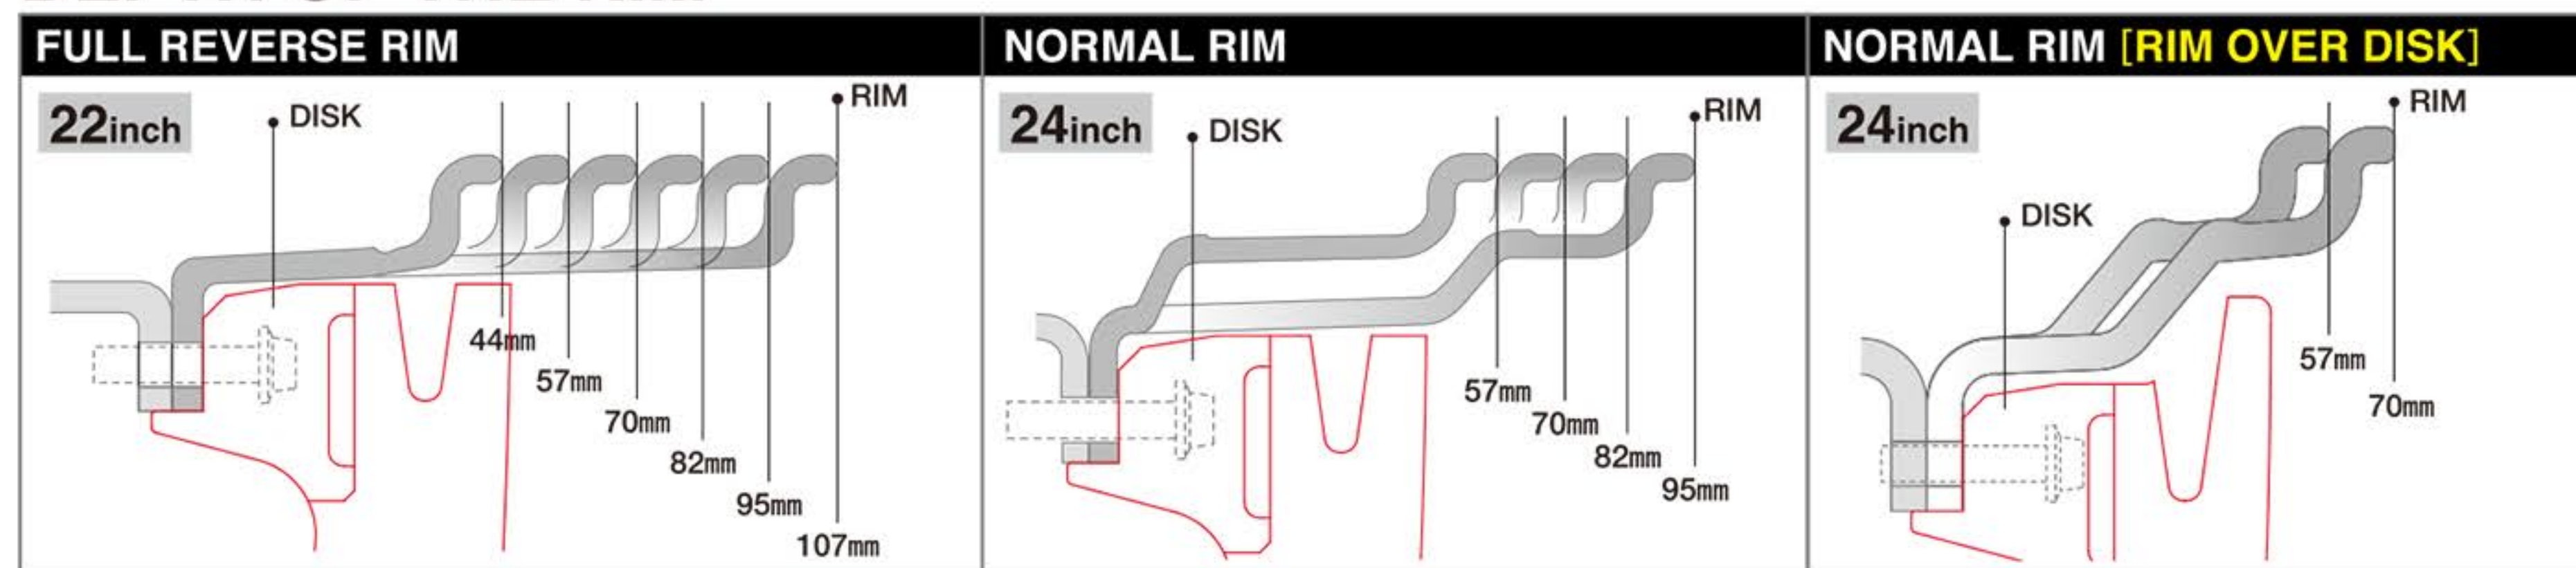

- ・付属：センターキャップ、エアバルブ(SL-06、24インチ SL-406)
- ディスクカラー：P59~P62[カスタマイズセレクション]参照
- リムカラー(アウター)：P58[カスタマイズセレクション]参照
- リムカラー(インナー)：ブラックアルマイト仕様は¥11,000UP(税抜 ¥10,000UP)
- ※ 24インチは一部溶接仕様になります。

P.C.D.	6-139.7
HUB	車種相応
VIA	800 KG
ナットホール	φ32
価格	標準

ラージP.C.D.専用キャップ
(P.C.D. 130~150用)
(ブラックロゴオーナメント)

DEPTH OF THE RIM

※リムの深さ44mmのサイズは、ディスク天面がリム端面より2mm突出します。ご注意ください。

CUSTOMIZE SELECTION

PIERCE BOLT

CHROME	OPTION GOLD ¥11,000UP (税抜 ¥10,000UP)	OPTION CLASSICAL ¥5,500UP (税抜 ¥5,000UP)	OPTION TITAN HEAT ¥13,200UP (税抜 ¥12,000UP)