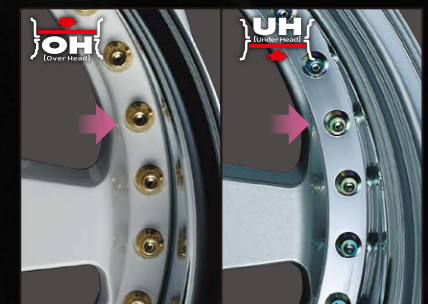

UH
(Under Head)

S1+ (UH-COVERED)
MATTE BRONZE
16inch ノーマルリム
(リムの深さ 135mm)

アウターリムの上にディスクをマウントする"OH"シリーズ、ディスクをインナーリム側から組み付ける"UH"シリーズ。カスタムレベルに応じて選べるディスク設定。

"OH" SERIES
ピアスボルト下は「ディスク」

"UH" SERIES
ピアスボルト下は「アウターリム」

CHEVLON RACING S1+ PLUS

シェブロンレーシング・S1+

MAZDA ROADSTER RP (ND) COLOR: MATTE BRONZE NORMAL RIM (MATTE BRUSHED) P.C.D: 4-100 PIERCE BOLT CLASSICAL SIZE: F 16100 INSET -25 (FRONT: 5mm SPACER INSERT) 205/45R16 R 16100 INSET -41 225/45R16 ※ノーマル車両には装着できません。