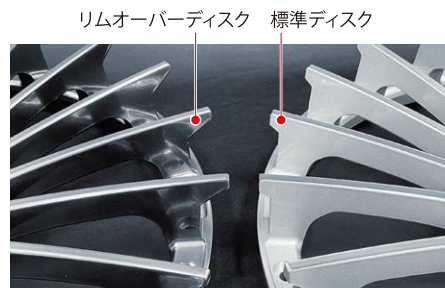

■ 枠内サイズはTPMS対応サイズ
付属品 FACE 1: センターキャップ、エアバルブ (SL-407)
FACE 2: スクリューキャップ、センタープレート、スクリューキャップレンチ、
エアバルブ (SL-407)、貫通ナット (ボルト車除く)、アダプターレンチ (国産NUT車のみ)
● ディスクカラー: [カスタマイズセレクション]参照
● リムカラー (アウター): [カスタマイズセレクション]参照
● リムカラー (インナー): ブラックアルマイト仕様は¥8,800UP (税抜 ¥8,000UP)
(21inchは¥11,000UP (税抜 ¥10,000UP))
※ FACE 2 は¥18,700UP (税抜 ¥17,000UP)

P.C.D.	5-114.3	5-108	5-112	5-115	5-120	5-120.65
HUB	φ73	車種相応	φ66.6	φ71.6	φ72.6	車種相応
VIA	690KG	680KG	705KG	650KG	690KG	605KG
備考						FACE 1のみ
ナットホール	φ30 (FACE1/2共通)					
BOLT穴	φ14.5					
価格	標準	¥4,400UP (税抜 ¥4,000UP)				

CUSTOMIZE SELECTION

PIERCE BOLT

CHROME	OPTION GOLD ¥11,000UP (税抜 ¥10,000UP)	OPTION CLASSICAL ¥5,500UP (税抜 ¥5,000UP)	OPTION TITAN HEAT ¥13,200UP (税抜 ¥12,000UP)

FACE 1 ORNAMENT

※下記の①～⑦よりお選びください。(同価格)

① BLACK LOGO	② WHITE LOGO	③ HAIRLINE	④ BLACK	⑤ RED	⑥ GOLD	⑦ BLACK (LENS TYPE)

カラークリアーオーナメント ¥2,200UP (税抜 ¥2,000UP)

FACE 2 SCREW CAP

※GOLD CHROMEは¥3,300UP (税抜 ¥3,000UP)

BILLET CLEAR	BLACK ALUMITE	CHROME BASE	GOLD CHROME

※上記よりお選びください。(オーナメントは①～⑦の選択可能です。)

CENTER CAP [Hiタイプ]

(20リバス/21ノーマルのみ)

※ハブクリアランスが+9mm。(オーナメントは③～⑥より選択可。)