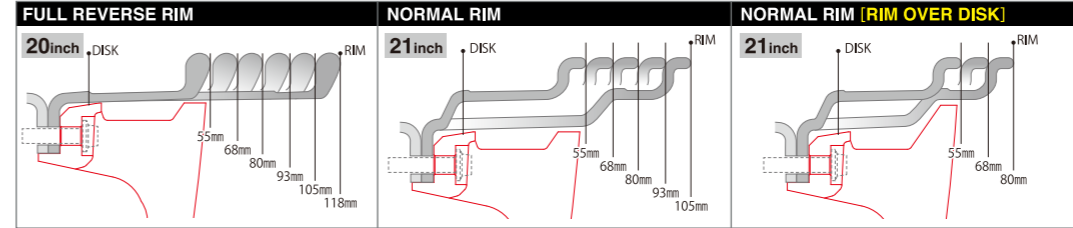

DEPTH OF THE RIM

FACE 2 SCREW CAP ※GOLD CHROMEは¥3,300UP (税抜 ¥3,000UP)

BILLET CLEAR BLACK ALUMITE CHROME BASE GOLD CHROME

※上記よりお選びください。(オプションは3〜6より選択可能です。)

CUSTOMIZE SELECTION

PIERCE BOLT CHROME OPTION GOLD ¥11,000UP (税抜 ¥10,000UP) OPTION CLASSICAL ¥5,500UP (税抜 ¥5,000UP) OPTION TITAN HEAT ¥13,200UP (税抜 ¥12,000UP)

FACE 1 ORNAMENT ※下記の①〜⑦よりお選びください。(同価格)
①BLACK LOGO ②WHITE LOGO ③HAIRLINE ④BLACK ⑤RED ⑥GOLD ⑦BLACK (LENS TYPE)

CENTER CAP [Hiタイプ] (20リハース / 21ノーマルのみ)
カラークリアー・オナーメント ¥2,200UP (税抜 ¥2,000UP) ※P60をご参照ください。
※ハブクリアランスは+9mm。(オナーメントは3〜6より選択可。)