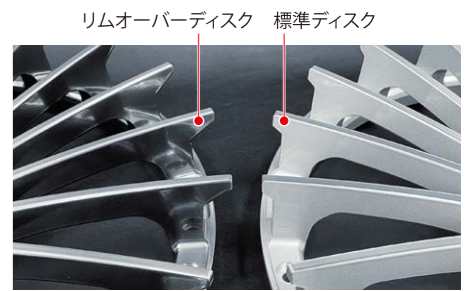

商品コード	ティンクタイプ	SIZE	RIM	ベース価格		SUPER LOW DISK				LOW DISK				HIGH DISK				P.C.D.	HUB	VIA	備考	ネットホール	BOLT穴	価格			
				TITAN GRADATION	BLACK CLEAR POLISH	FACE 1 オープン	FACE 2 (カバード) オープン	FACE 1 オープン	FACE 2 (カバード) オープン	FACE 1 オープン	FACE 2 (カバード) オープン	FACE 1 オープン	FACE 2 (カバード) オープン	FACE 1 オープン	FACE 2 (カバード) オープン	5-108	5-112								5-115	5-120	5-120.65
S037A	S038A	標準ディスク	Reverse	20-80	¥145,200 (¥132,000)	¥158,400 (¥144,000)																					
				20-85	¥147,400 (¥134,000)	¥160,600 (¥146,000)																					
				20-90	¥149,600 (¥136,000)	¥162,800 (¥148,000)																					
				20-95	¥151,800 (¥138,000)	¥165,000 (¥150,000)																					
				20-100	¥154,000 (¥140,000)	¥167,200 (¥152,000)																					
				20-105	¥157,300 (¥143,000)	¥170,500 (¥155,000)																					
S037D (TPMS)	S038D (TPMS)	標準ディスク	Reverse	20-110	¥160,600 (¥146,000)	¥173,800 (¥158,000)																					
				20-115	¥163,900 (¥149,000)	¥177,100 (¥161,000)																					
				20-120	¥167,200 (¥152,000)	¥180,400 (¥164,000)																					
S037B	S038B	標準ディスク	Normal	21-85	¥165,000 (¥150,000)	¥178,200 (¥162,000)																					
				21-90	¥167,200 (¥152,000)	¥180,400 (¥164,000)																					
				21-95	¥169,400 (¥154,000)	¥182,600 (¥166,000)																					
				21-100	¥171,600 (¥156,000)	¥184,800 (¥168,000)																					
				21-105	¥174,900 (¥159,000)	¥188,100 (¥171,000)																					
				21-110	¥178,200 (¥162,000)	¥191,400 (¥174,000)																					
S037E (TPMS)	S038E (TPMS)	標準ディスク	Normal	21-115	¥181,500 (¥165,000)	¥194,700 (¥177,000)																					
				21-120	¥184,800 (¥168,000)	¥198,000 (¥180,000)																					
				21-120	¥184,800 (¥168,000)	¥198,000 (¥180,000)																					
S037X	S038X	リムオーバーディスク	Normal	21-85	¥165,000 (¥150,000)	¥178,200 (¥162,000)																					
				21-90	¥167,200 (¥152,000)	¥180,400 (¥164,000)																					
				21-95	¥169,400 (¥154,000)	¥182,600 (¥166,000)																					
				21-100	¥171,600 (¥156,000)	¥184,800 (¥168,000)																					
				21-105	¥174,900 (¥159,000)	¥188,100 (¥171,000)																					
				21-110	¥178,200 (¥162,000)	¥191,400 (¥174,000)																					
S037Y (TPMS)	S038Y (TPMS)	リムオーバーディスク	Normal	21-105	¥174,900 (¥159,000)	¥188,100 (¥171,000)																					
				21-110	¥178,200 (¥162,000)	¥191,400 (¥174,000)																					
				21-110	¥178,200 (¥162,000)	¥191,400 (¥174,000)																					

リムオーバーディスク 標準ディスク

枠内サイズはTPMS対応サイズ
FACE 1: センターキャップ、
エアバルブ(SL-407)
FACE 2: スクリューキャップ、センタープレート、
スクリーンキャップ、センタープレート、
エアバルブ(SL-407)、
貫通ナット(ボルト車除く)、
アダプタープレート(国産NUT車のみ)
※スクリーンキャップはカスタマイズセレクションに参照
※リムカラー(アウター): P60(カスタマイズセレクション)参照
※リムカラー(インナー): プラックアルマイト仕様は¥8,000UP(税抜 ¥8,000UP)
(21inchは¥11,000UP(税抜 ¥10,000UP))
※FACE 2 は ¥18,700UP (税抜 ¥17,000UP)