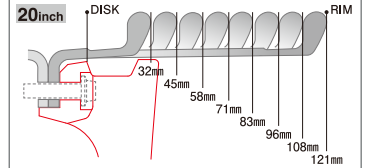

	P.C.D.	5-114.3	5-100	5-108	5-110	5-112	5-115	5-120	5-120.65	5-130
HUB	φ73	φ65	車種相応	φ65.1	φ66.6	φ71.6	φ72.6	車種相応	車種相応	
VIA	690KG	540KG	680KG	640KG	705KG	650KG	690KG	605KG	735KG	
備考		20インチのみ								
ナットホール					φ30					
BOLT穴					φ14.5					
価格	標準								¥4,400UP (税抜 ¥4,000UP)	

**CUSTOMIZE SELECTION**

**PIERCE BOLT**

CHROME	OPTION GOLD ¥11,000UP (税抜 ¥10,000UP)	OPTION CLASSICAL ¥5,500UP (税抜 ¥5,000UP)	OPTION TITAN HEAT ¥13,200UP (税抜 ¥12,000UP)

**ORNAMENT** ※下記の①~⑦よりお選びください。(同価格)

① BLACK LOGO	② WHITE LOGO	③ HAIRLINE	④ BLACK	⑤ RED	⑥ GOLD	⑦ BLACK (LENS TYPE)

**CENTER CAP [Hiタイプ]**

カラークリアーオーナメント  
¥2,200UP (税抜 ¥2,000UP)  
※P60をご参照ください。

※ハブクリアランスが+9mm。  
(オーナメントは③~⑥より選択可。)

**DEPTH OF THE RIM**

**FULL REVERSE RIM**

※リムの深さ32mmのサイズは、ディスク表面がリム端面より4mm突出します。ご注意ください。

**NORMAL RIM**