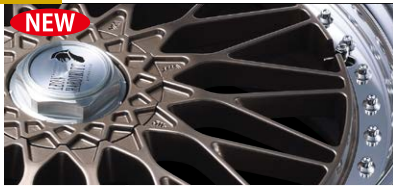

## CENTER DISK COLOR センターディスクカラー

※下記掲載画像は一部オプション追加が含まれている場合がございます。詳しくはお問い合わせ下さい。

### 5 ONE PAINT TYPE

ワンペイントタイプ

NEW  
ASH BRONZE

NEW  
ANTIQUE GOLD

MILITARY MATTE GRAY

MATTE CARBON

ICE WHITE

UMBER BRONZE